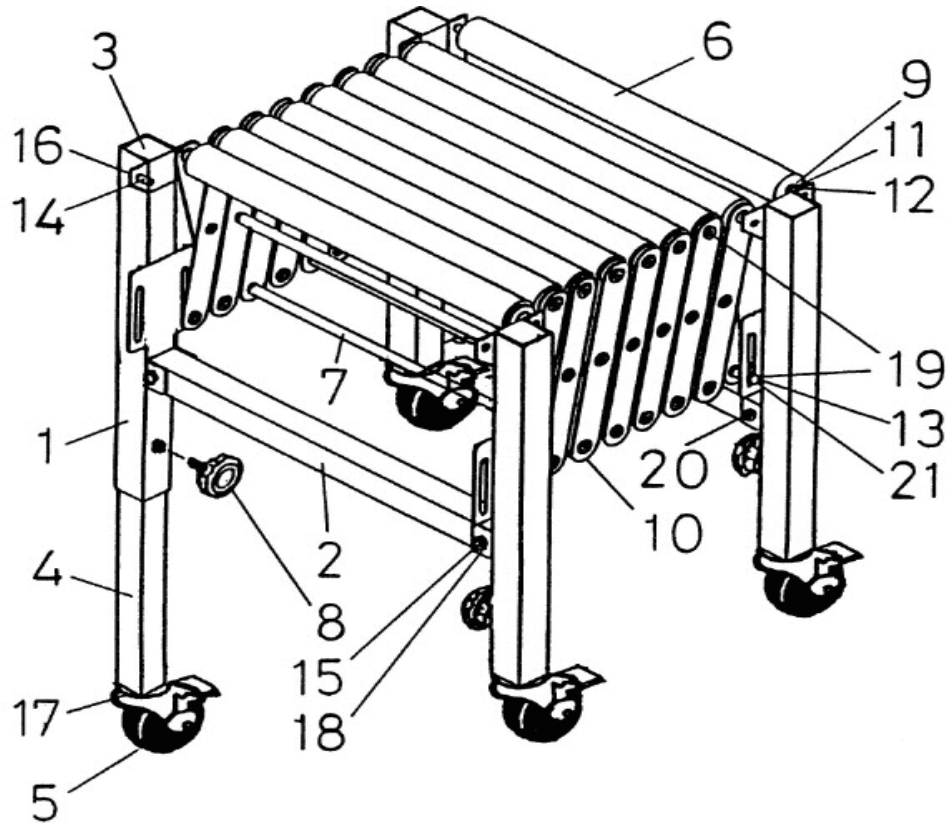

MAGNUM

INDUSTRIAL

Ref. No.	Part No.	Description	Q'ty
MI-99020-1	875601	MAIN BODY COLUMN	4
MI-99020-2	875602	BASE TUBE	2
MI-99020-3	875403	END CAP	4
MI-99020-4	875404	INNER EXTENSION LEG	4
MI-99020-5	875605	LOCKING WHEEL	4
MI-99020-6	875606	ROLLER 38x350mm	9
MI-99020-7	875607	TUBE-SPACER	13
MI-99020-8	874108A	LOCK KNOB	4
MI-99020-9	875609	COUPLER	1
MI-99020-10	875610	SIDE EXPANSION PLATES	2
MI-99020-11	875611	COUPLER	2
MI-99020-12	35104	RING	2
MI-99020-13	874988B	CARRIAGE BOLT 1/4"-1"	4
MI-99020-14	20634	HEAD HEX BOLT 1/4"-1"	2
MI-99020-15	20632	HEAD HEX BOLT M8-55	4
MI-99020-16	35102	HEX. NUT 1/4"	4
MI-99020-17	35111	HEX. NUT 1/2"	4
MI-99020-18	25103	WASHER 5/16"	8
MI-99020-19	35102N	LOCK NUT 1/4"	32
MI-99020-20	35108N	LOCK NUT M8	4
MI-99020-21	25102	WASHER 1/4"	8