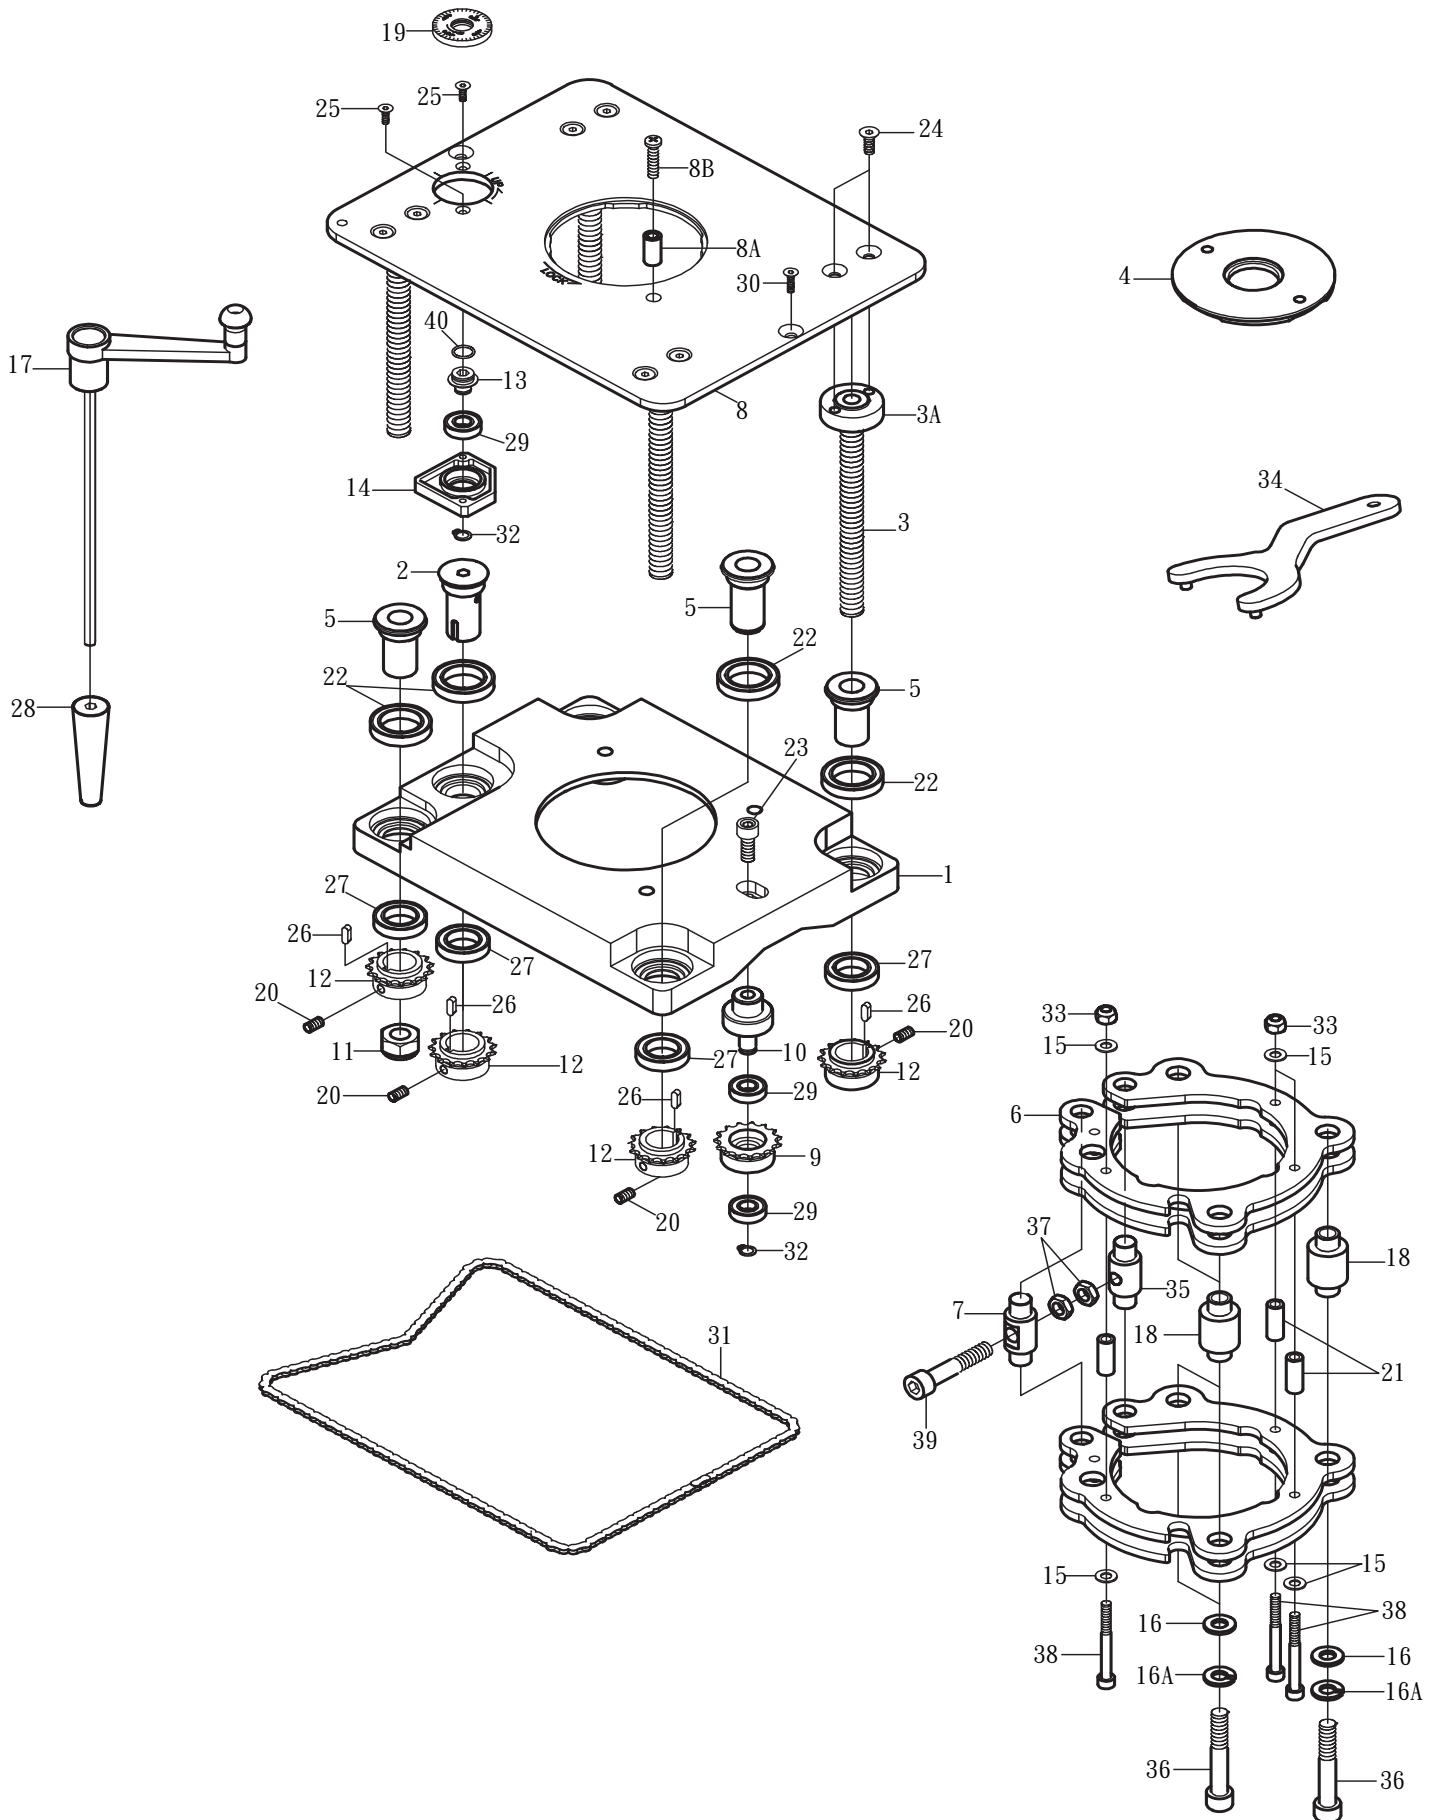

Router Lift Assembly

MI-42100 / MI-42150

Parts List For Router Lift Assembly

MI-42100 / MI-42150

Index No.	Part No.	Description	Size	Qty.
MI-42150-R1	60800001A	Aluminum Carriage Bracket		1
MI-42150-R2	60500002	Main Gear Shaft		1
MI-42150-R3	60500003	Lead Screw		4
MI-42150-R4	60100017	Insert Ring		1
MI-42150-R5	60500005	Gear Shaft		4
MI-42150-R6	60800021	Carriage Plate		4
MI-42150-R7	60800004	Clamp Post		1
MI-42150-R8	60800007A	Top Table		1
MI-42150-R8A	60700031	Starter Pin		1
MI-42150-R8B	906M06025	Round Head Screw	M6×25	1
MI-42150-R9	60500009	Cam Gear		1
MI-42150-R10	60700010	Wheel Elliptic		1
MI-42150-R11	912M14000	Nylon Nut	M14.	1
MI-42150-R12	60500012	Chain Gear		5
MI-42150-R13	60700017	Lock Guide Nut		1
MI-42150-R14	60700002	Upper Guide Nut Base		1
MI-42150-R15	914M061101	Flat Washer	M6.	8
MI-42150-R16	9140382503	Flat Washer	M10	3
MI-42150-R16A	915038000A	Lock Washer	M10	3
MI-42150-R17	60700009	Lift Handle		1
MI-42150-R18	60800005	Sleeve		3
MI-42150-R19	60800018	Scale Plate		1
MI-42150-R20	908M06006	Set Screw	M6×6	9
MI-42150-R21	60800002	Bushing		4
MI-42150-R22	9236805Z0	Ball Bearing	6805ZZ	5
MI-42150-R23	901M08020	Hex Socket Cap Screw	M8×20	1
MI-42150-R24	903M06018	Flat Head Cap Screw	M6×18	8
MI-42150-R25	903M04012	Flat Head Cap Screw	M4×12	2
MI-42150-R26	9180404018A	Key	M4×4×12	5
MI-42150-R27	9236804Z0	Ball Bearing	6804ZZ	5
MI-42150-R28	60700009B	Crank Handle Sleeve		1
MI-42150-R29	9236900Z0	Ball Bearing	6900ZZ	3
MI-42150-R30	903M06030	Flat Head Cap Screw	M6×30	2
MI-42150-R31	60800020	Chain		1
MI-42150-R32	919S01000	C-Ring	S10	2
MI-42150-R33	912M06000	Nylon Nut	M6	4
MI-42150-R34	60100018	Insert Wrench		1
MI-42150-R35	60800003	Back Lash Locking		1
MI-42150-R36	901M10070A	Hex Socket Cap Screw	M10×70	3
MI-42150-R37	910M10005	Hex Nut.	M10	2
MI-42150-R38	901M06060A	Hex Socket Cap Screw	M6×60	4
MI-42150-R39	901M10055	Hex Socket Cap Screw	M10×55	1
MI-42150-R40	94300002	O-Ring.	12.42×1.78	1