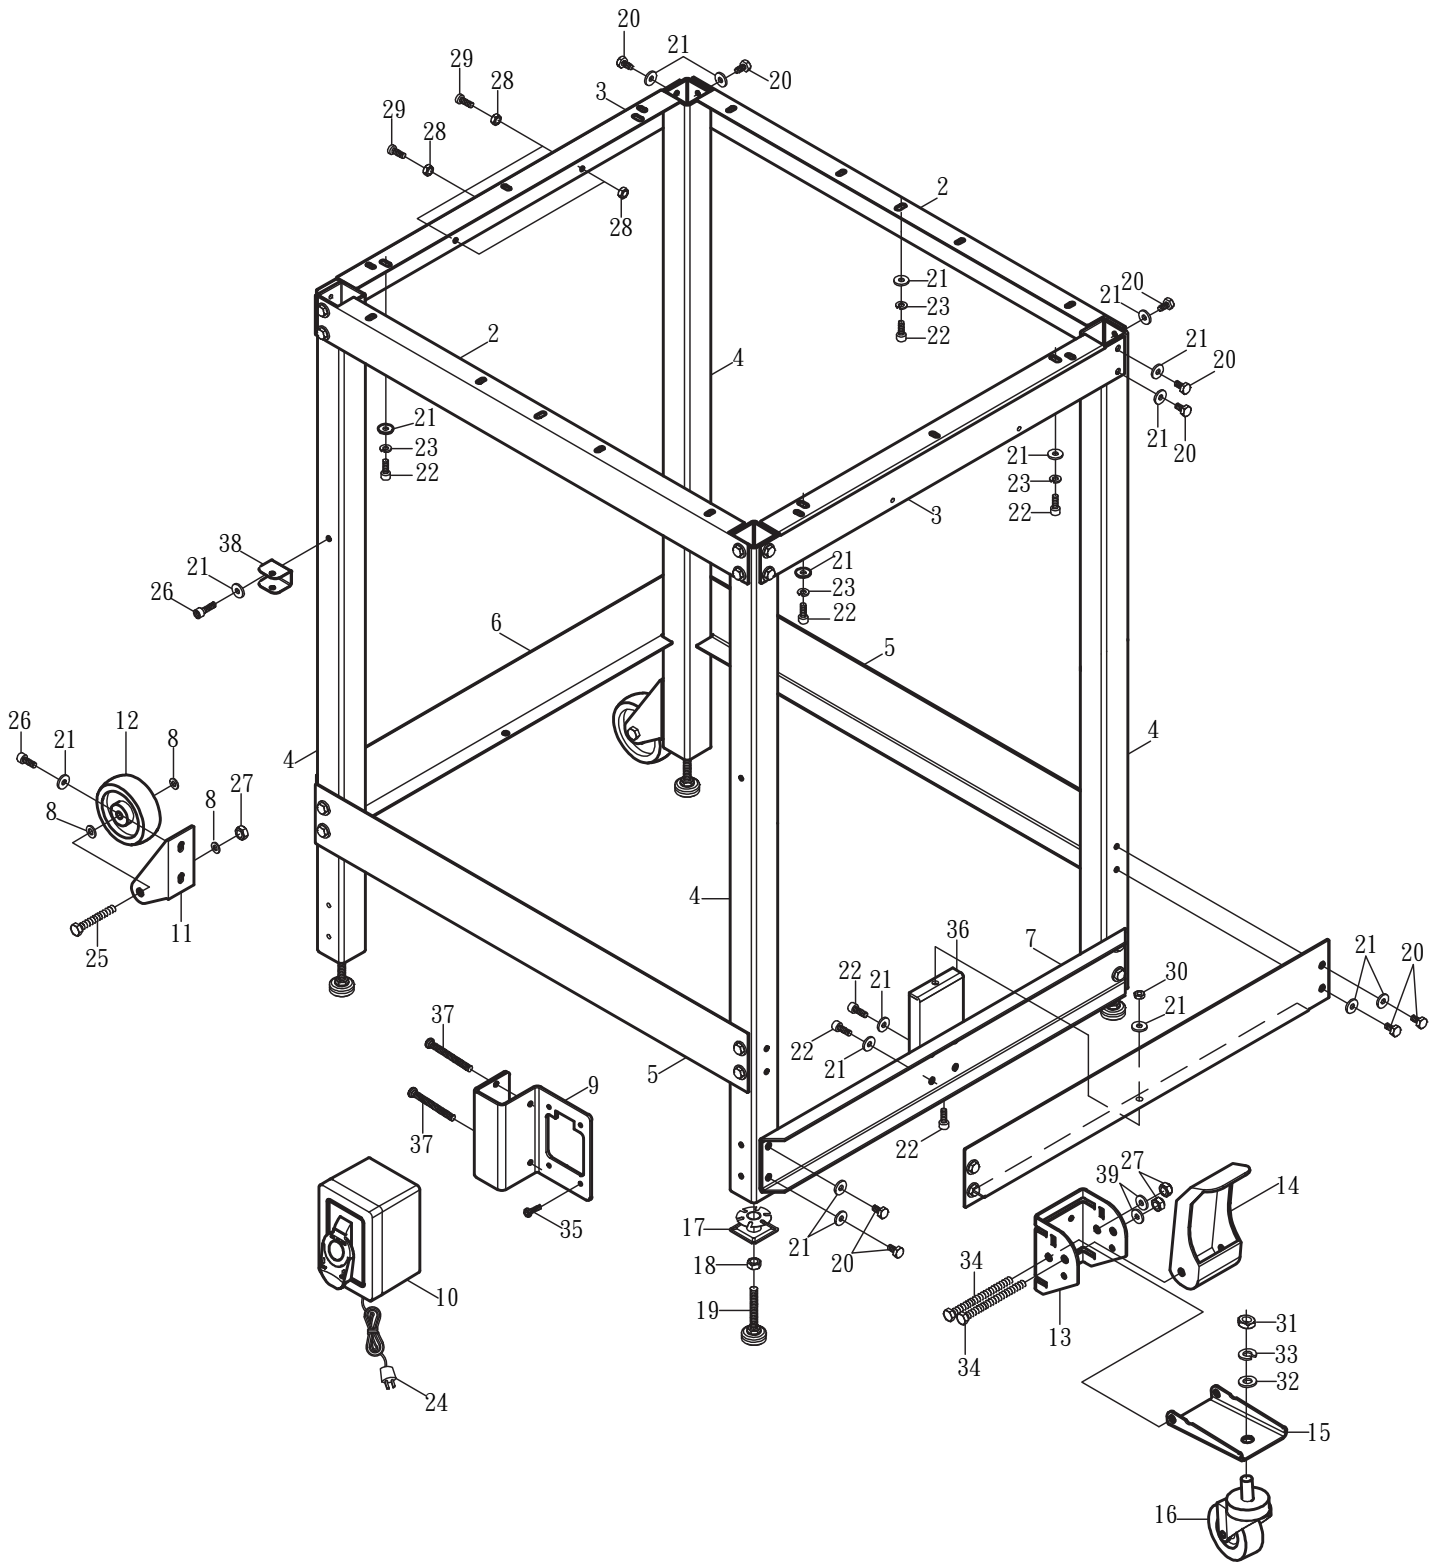

MAGNUM

INDUSTRIAL

MODEL NO.: MI-42150

BOX 2 OF 6 FLOOR TYPE STAND

PARTS BREAKDOWN

Stand Assembly

Parts List For Stand Assembly

Index No.	Part No.	Description	Size	Qty.
MI-42150-S2	32240015	Stand Cross Relief		2
MI-42150-S3	32240016	Stand Side Support		2
MI-42150-S4	32240017	Stand Leg		4
MI-42150-S5	32240018	Stand Tie Bar (F&R)		2
MI-42150-S6	32240019	Stand Tie Bar (L&R)		2
MI-42150-S7	32240020	Wheel Frame Bracket		1
MI-42150-S8	914M081915	Flat Washer	M8	4
MI-42150-S9	32240022	Switch Base		1
MI-42150-S10	S3224011	Switch Box		1
MI-42150-S11	32240023	Wheel Housing		2
MI-42150-S12	32240024	Plastic Wheel	76mm	2
MI-42150-S13	32240025	Wheel Frame		1
MI-42150-S14	32240026	Foot Pedal		1
MI-42150-S15	32240027	Wheel Base		1
MI-42150-S16	32240028	Wheel		1
MI-42150-S17	32240029	Square Nut	M10	4
MI-42150-S18	910M10007	Hex Nut	M10	4
MI-42150-S19	32240030	Leg Foot		4
MI-42150-S20	904M06012	Hex Cap Bolt	M6×12	36
MI-42150-S21	914M061602	Flat Washer	M6	46
MI-42150-S22	901M06016	Hex Socket Cap Screw	M6×16	5
MI-42150-S24	L32240001	Power Cord	14AWG×3C	1
MI-42150-S25	904M08050	Hex Cap Bolt	M8×50	2
MI-42150-S26	904M06012	Hex Cap Bolt	M6×12	9
MI-42150-S27	912M08000	Nylon Nut	M8	4
MI-42150-S28	910M04000	Hex Nut	M4	4
MI-42150-S29	906M04020	Round Head Screw	M4×20	2
MI-42150-S30	910M06000	Hex Nut	M6	1
MI-42150-S31	912M10000	Nylon Nut	M10	1
MI-42150-S32	9140382503	Flat Washer	M10	1
MI-42150-S33	915M10000	Lock Washer	M10	1
MI-42150-S34	904M08090	Hex Cap Bolt	M8×90	2
MI-42150-S35	906M05008	Round Head Screw	M5×8	4
MI-42150-S36	32240031	Support Plate		1
MI-42150-S37	906M05045	Round Head Screw	M5×45	2
MI-42150-S38	27160020	Handle Bracket		1
MI-42150-S39	9145161802	Flat Washer	M8	4