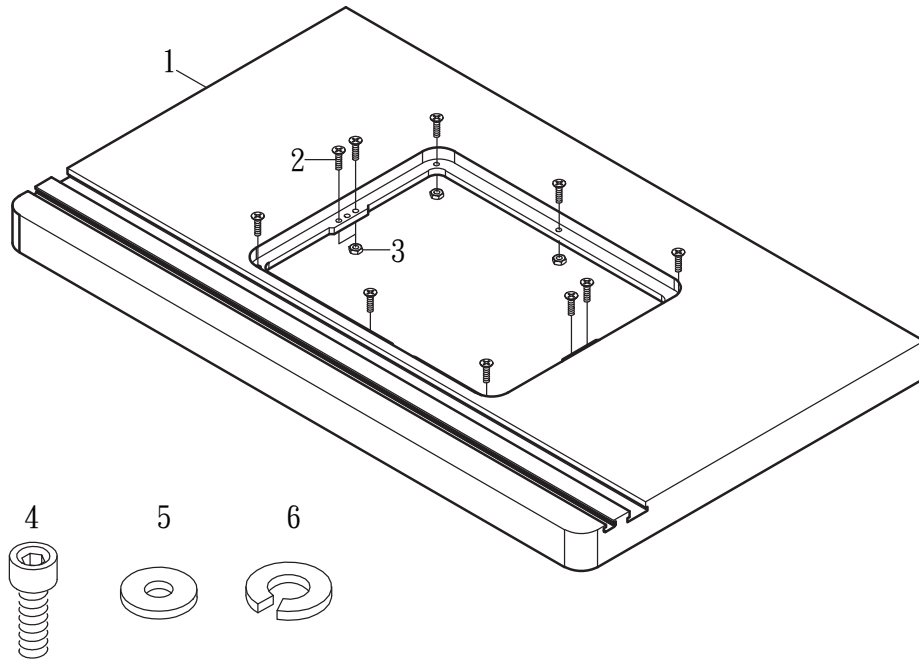

MAGNUM

INDUSTRIAL

MODEL NO.: MI-42150

BOX 5 OF 6 CAST IRON TABLE 32" X 24"

PARTS BREAKDOWN

Router Table Assembly

Parts List For Router Table Assembly

Index No.	Part No.	Description.	Size.	Qty.
MI-42150-T1	3224E014	Table	32"x24"(E Type)	1
MI-42150-T1A	3224U014G	Table	32"x24"(U Type)	1
MI-42150-T1B	2716E014	Table	27"x16"(E Type)	1
MI-42150-T1C	2716U014G	Table	27"x16"(U Type)	1
MI-42150-T2	905M06040B	Flat Head Screw	M6x40	10
MI-42150-T3	910M06000	Hex Nut	M6	10
MI-42150-T4	901M06016	Hex Socket CapScrew	M6x16	6
MI-42150-T4A	901M06016	Hex Socket CapScrew	M6x16	4
MI-42150-T5	914M061602	Flat Washer	M6	6
MI-42150-T5A	914M061602	Flat Washer	M6	4
MI-42150-T6	915M06000	Lock Washer	M6	6
MI-42150-T6A	915M06000	Lock Washer	M6	4