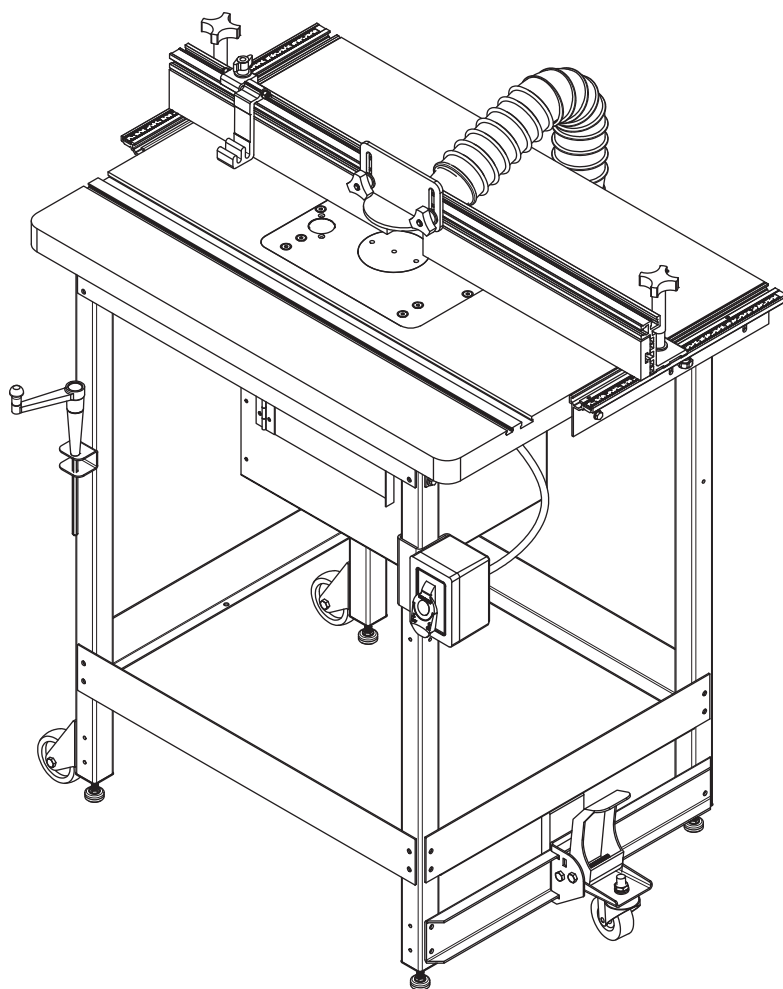

MAGNUM

INDUSTRIAL

MODEL NO.: MI-42150 / 42100