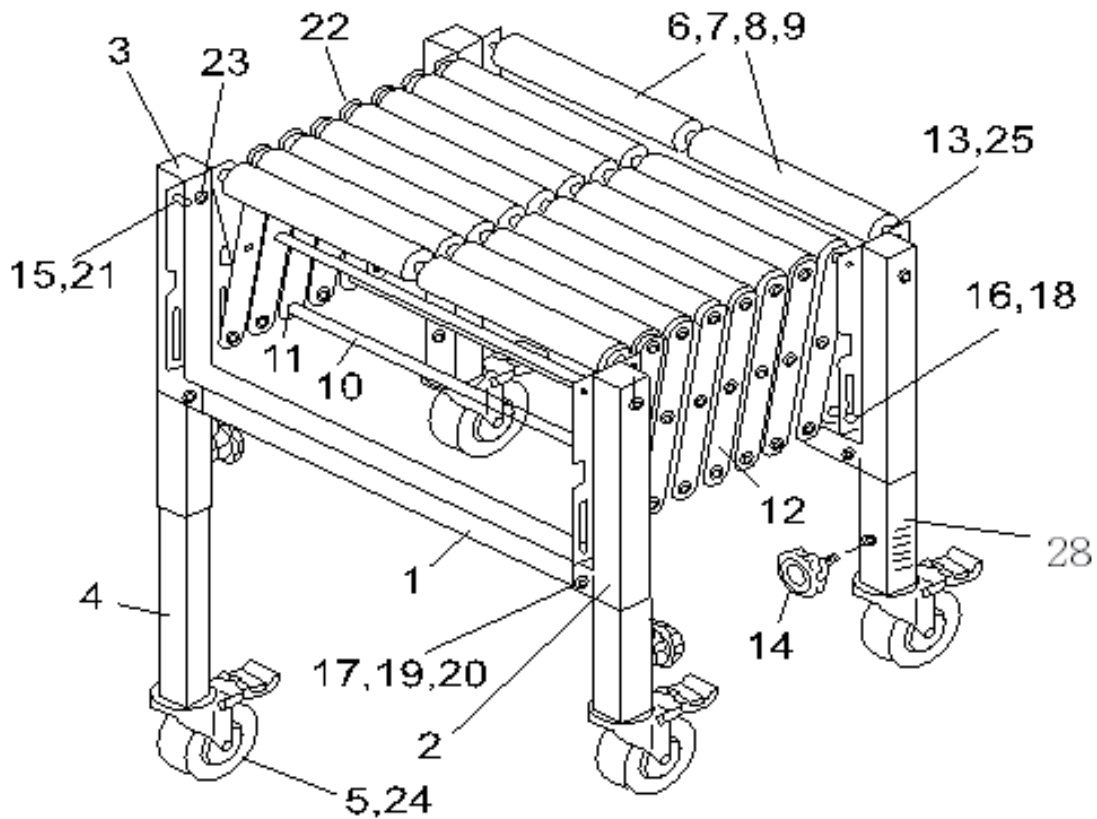

# MAGNUM

## INDUSTRIAL

Ref. No.	Part No.	Description	Q'TY
MI-99021-01	875401	BASE TUBE	2
MI-99021-02	875402	MAIN BODY COLUMN	4
MI-99021-03	875403	END CAP	4
MI-99021-04	875404	INNER EXTENSION LEG	4
MI-99021-05	875405	LOCKING WHEEL	4
MI-99021-06D	875406D	ROLLER	18
MI-99021-07D	875407D	ROLLER-TUBE	9
MI-99021-08	875408	ROLLER BRUSHING	18
MI-99021-09	875409	ROLLER SHAFT	14
MI-99021-10	875410	TUBE-SPACER	5
MI-99021-11	875411	SPACER-BRUSHING	10
MI-99021-12	875412	SIDE EXPANSION PLATES	2
MI-99021-13	875413	COUPLER	2
MI-99021-14	875414	LOCK KNOB	4
MI-99021-15	20625	HEAD HEX BOLT	6
MI-99021-16	20622	HEAD HEX BOLT	8
MI-99021-17	25103	HEAD HEX BOLT	14
MI-99021-18	25111	WASHER	16
MI-99021-19		WASHER	4
MI-99021-20	25111	WASHER	32
MI-99021-21	35107	HEX NUT	8
MI-99021-22	35108N	NYLOK	4
MI-99021-23	35109N	NYLOK	2
MI-99021-24	35111	NUT	
MI-99021-25	875425	RING	
MI-99021-28		GRADUATED HEIGHT INDICATOR	